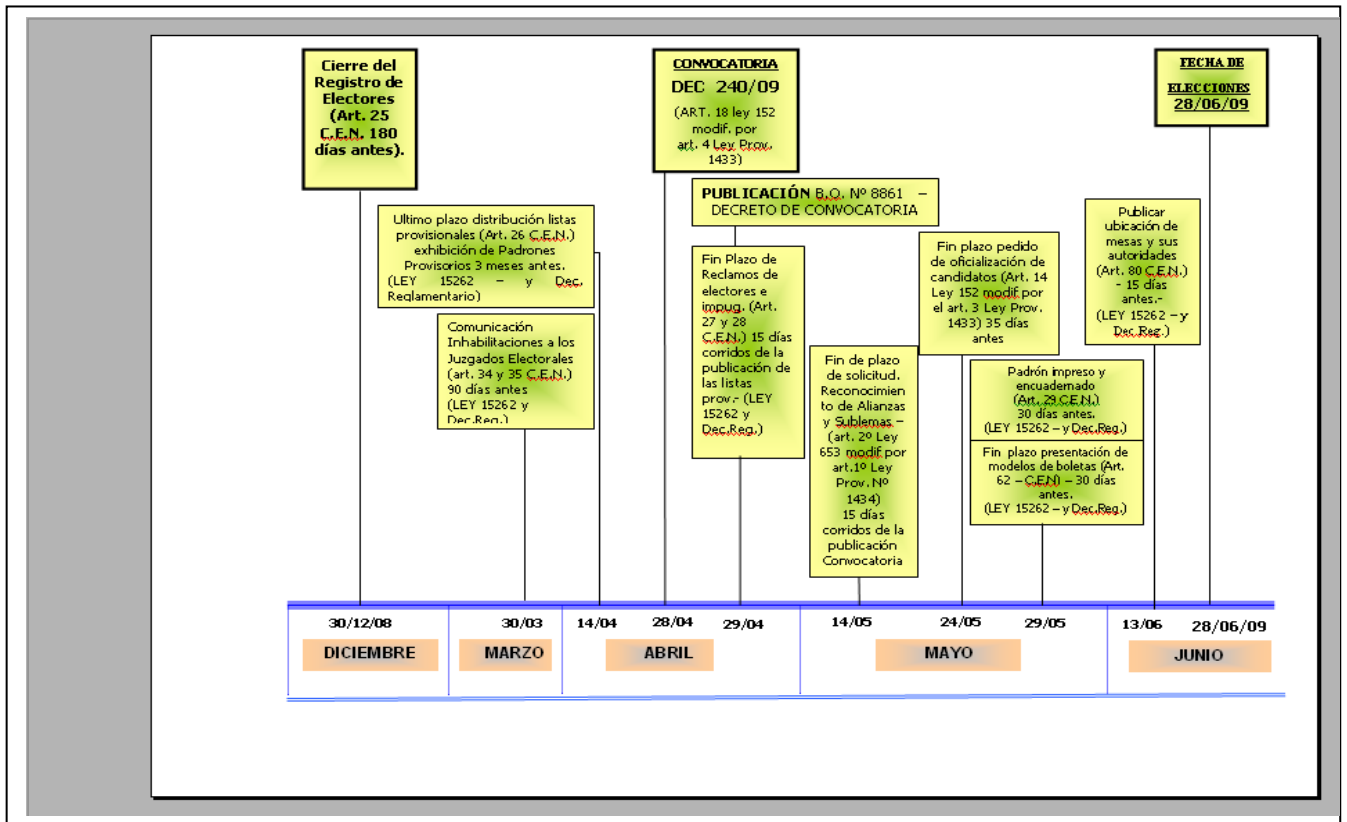

Pronograma Electoral

Datos Estadísticos sobre el Padrón
utilizado

DEPARTAMENTOS	TOTAL GENERAL	MASCULINOS	FEMENINOS
TOTALES	348.359	174.793	173.566
FORMOSA	147.621	71.466	76.155
LAISHI	12.474	6.504	5.970
PILCOMAYO	56.808	28.307	28.501
PIRANE	45.324	23.241	22.083
PILAGAS	13.487	7.189	6.298
PATIÑO	48.045	25.009	23.036
BERMEJO	9.117	5.152	3.965
MATACOS	8.797	4.482	4.315
RAMON LISTA	6.686	3.443	3.243