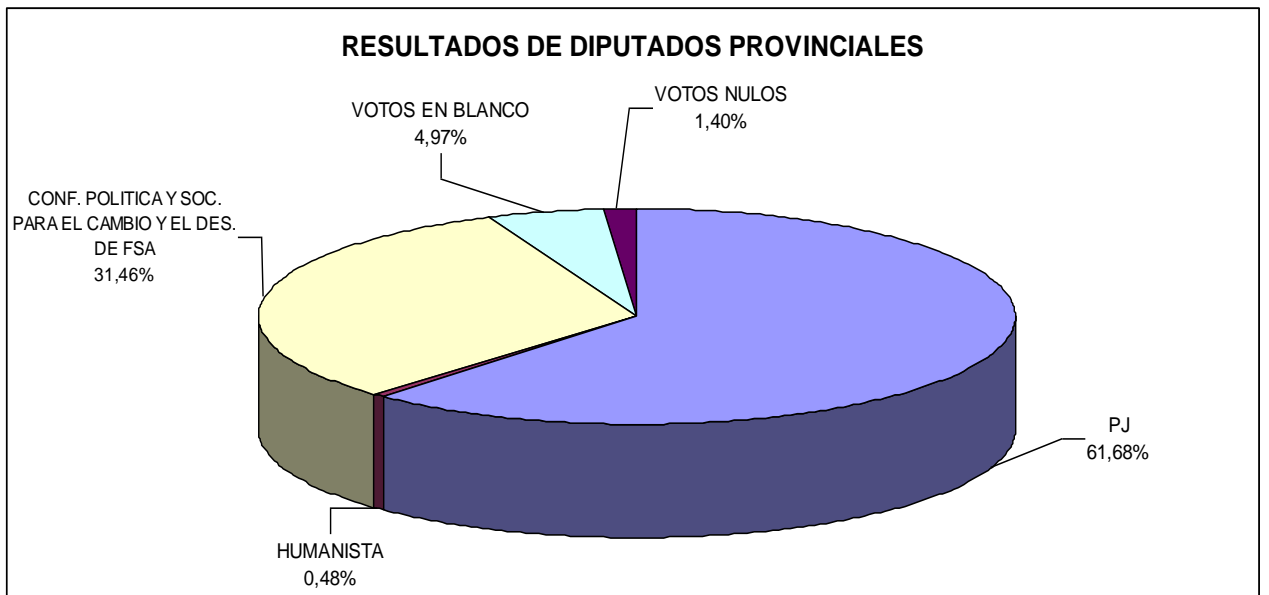

Porcentajes