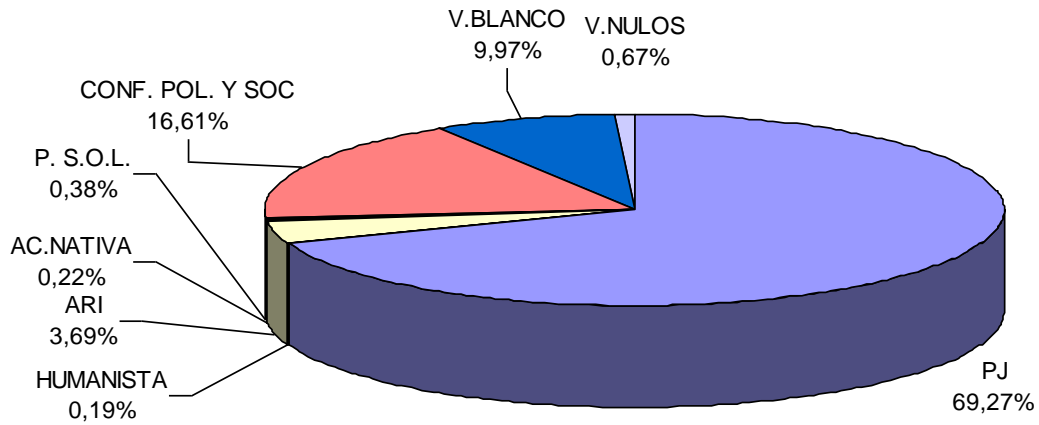

**Lema : Partido Solidaridad y Organización
para la Liberación**

ELECCIONES PROVINCIALES	
GOB.Y VICE	DIPUTADOS
839	895

**Lema : Confederación Política y Social para el
Cambio y el Desarrollo en Formosa**

ELECCIONES PROVINCIALES	
GOB.Y VICE	DIPUTADOS
41278	39293

Porcentajes

RESULTADOS PARA GOBERNADOR Y VICE

RESULTADOS DE DIPUTADOS PROVINCIALES

GOBERNADOR Y VICE-GOBERNADOR

ELECTOS	LEMA
INSFRAN, GILDO	PARTIDO JUSTICIALISTA
BOGADO, FLORO ELEUTERIO	PARTIDO JUSTICIALISTA