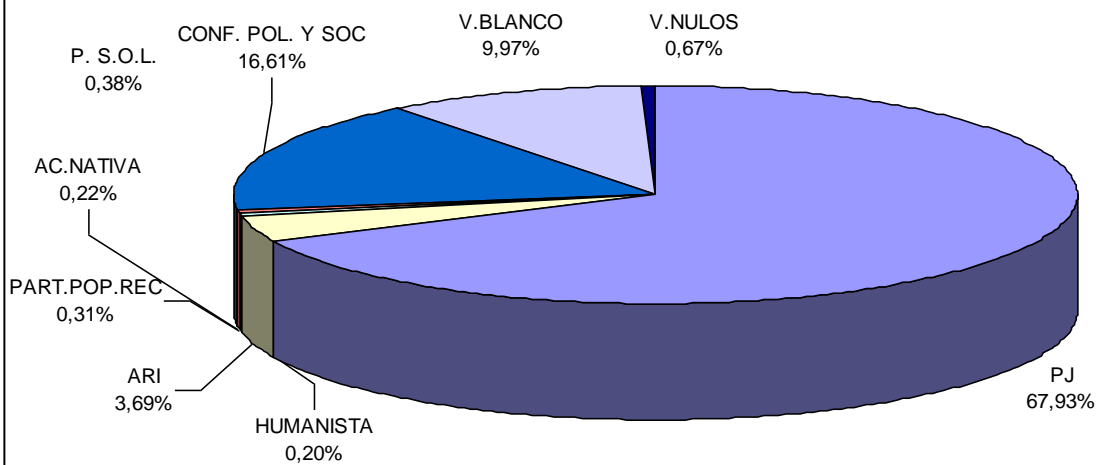

**Lema : Partido Solidaridad y Organización
para la Liberación**

ELECCIONES PROVINCIALES	
GOB.Y VICE	DIPUTADOS
839	895

**Lema : Confederación Política y Social para el
Cambio y el Desarrollo en Formosa**

ELECCIONES PROVINCIALES	
GOB.Y VICE	DIPUTADOS
41278	39293

Porcentajes

RESULTADOS PARA GOBERNADOR Y VICE

RESULTADOS DE DIPUTADOS PROVINCIALES

GOBERNADOR Y VICE-GOBERNADOR

ELECTOS	LEMA
INSFRAN, GILDO	PARTIDO JUSTICIALISTA
BOGADO, FLORO ELEUTERIO	PARTIDO JUSTICIALISTA