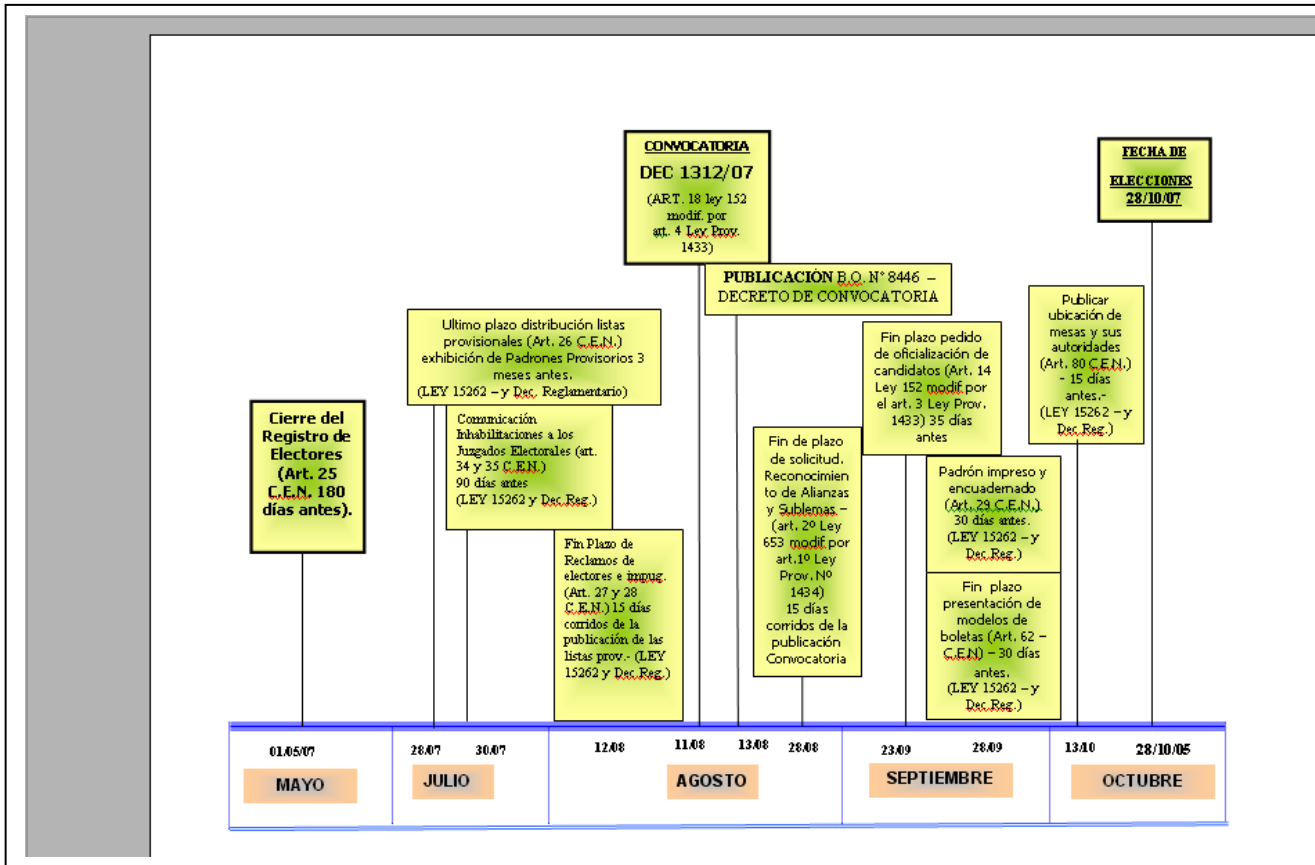

Pronograma Electoral

*Datos Estadísticos sobre el Padrón
utilizado*

DEPARTAMENTOS	TOTAL GENERAL	MASCULINOS	FEMENINOS
TOTALES	332.116	167.306	164.810
FORMOSA	138.977	67.413	71.564
LAISHI	11.906	6.265	5.641
PILCOMAYO	54.540	27.336	27.204
PIRANE	43.745	22.527	21.218
PILAGAS	13.086	6.985	6.101
PATIÑO	46.544	24.253	22.291
BERMEJO	9.001	5.122	3.879
MATACOS	8.176	4.209	3.967
RAMON LISTA	6.141	3.196	2.945

Datos sobre Mesas Electorales

CRITERIO: La cantidad de electores inscriptos por mesa ha sido incrementada de 300 a 450, art. 41º del Código Electoral Nacional.-

**DETALLES
MESAS POR DEPARTAMENTOS**

DEPARTAMENTO	MASCULINO	FEMENINO	MIXTA	TOTAL POR DEPTO.
CAPITAL	165	173	5	343
LAISHI	18	17	3	38
PILCOMAYO	71	72	2	145
PIRANE	61	57	8	126
PILAGAS	21	18	2	41
PATIÑO	59	62	26	147
BERMEJO	17	18	3	38
MATACOS	10	11	1	22
R. LISTA	11	11	--	22
TOTAL GENERAL	434	438	50	922

URNAS POR DEPARTAMENTOS

DEPARTAMENTO	CIRCUITO	SEXO FEMENINO	SEXO MASCULINO
		Nº DE URNAS	Nº DE URNAS
CAPITAL	001 AL 0021^a	1 – 178	485 – 654
LAISHI	0022 AL 0024B	179 – 198	655 – 675
PILCOMAYO	0025 AL 0032B	199 – 272	676 – 748
PIRANE	0034 AL 0042	273 – 337	749 – 817
PILAGAS	0043 AL 0045	338 – 357	818 – 840
PATIÑO	0047 AL 0071^a	358 – 442	841 – 928
BERMEJO	0072 AL 0081^a	443 – 462	929 – 949
MATACOS	0082 AL 0082B	463 – 473	950 – 961
R. LISTA	0083 AL 0084C	474 – 484	962 - 972